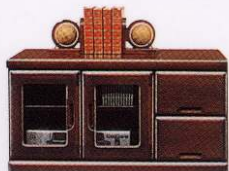

⑬

④

①

⑬コーナー2段
W900×D900×H460mm
50,000円

④コーナーサイド5段
W900×D900×H900mm
82,000円

①105 TV
W1055×D620×H1200mm
TVスペース
W1055×D590×Hフリー
92,000円

⑱60-2 チェスト
W600×D450×H460mm
28,000円

⑲90-2 チェスト
W900×D450×H460mm
37,000円

⑳120-2 チェスト
W1190×D450×H460mm
52,000円

㉑150-2 チェスト
W1485×D450×H460mm
61,000円

⑭60-2 ローボード
W600×D450×H460mm
33,000円

⑮90-2 ローボード
W900×D450×H460mm
45,000円

⑯120-2 ローボード
W1190×D450×H460mm
57,000円

⑰150-2 ローボード
W1485×D450×H460mm
69,000円

⑩

⑨

⑦

⑧

⑩45-5 チェスト
W450×D450×H900mm
43,000円

⑨60-5 チェスト
W600×D450×H900mm
48,000円

⑦60-5 片開
W600×D450×H900mm
51,000円

⑧60-5 両開
W600×D450×H900mm
51,000円