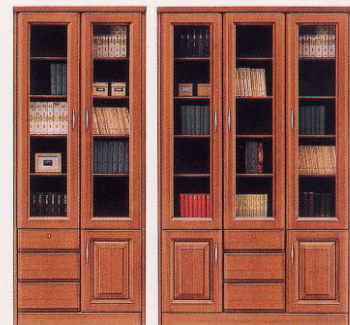

90書棚 (I) (重ね)
W890×D460×H2100
上代価格 ¥168,000
税込価格 ¥176,400

135書棚 (I) (重ね)
W1310×D460×H2100
上代価格 ¥212,000
税込価格 ¥222,600

80書棚 (II) (重ね)
W800×D460×H1950
上代価格 ¥146,000
税込価格 ¥153,300

120書棚 (II) (重ね)
W1170×D460×H1950
上代価格 ¥190,000
税込価格 ¥199,500

90書棚 (I) (重ね)
W890×D460×H2100
上代価格 ¥168,000
税込価格 ¥176,400

135書棚 (I) (重ね)
W1310×D460×H2100
上代価格 ¥212,000
税込価格 ¥222,600

80書棚 (II) (重ね)
W800×D460×H1950
上代価格 ¥146,000
税込価格 ¥153,300

120書棚 (II) (重ね)
W1170×D460×H1950
上代価格 ¥190,000
税込価格 ¥199,500

落ち着きと大人の雰囲気大切に

Brown Color

自然の色合いをそのまま

Light Color