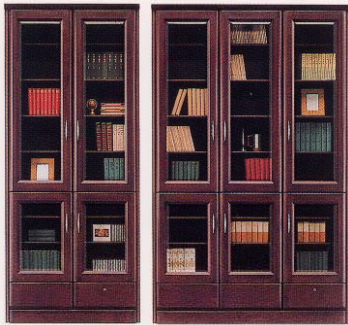

90書棚 (I) (重ね)
W890×D460×H2100
上代価格 ¥168,000
税込価格 ¥176,400

135書棚 (I) (重ね)
W1310×D460×H2100
上代価格 ¥212,000
税込価格 ¥222,600

80書棚 (II) (重ね)
W800×D460×H1950
上代価格 ¥146,000
税込価格 ¥153,300

120書棚 (II) (重ね)
W1170×D460×H1950
上代価格 ¥190,000
税込価格 ¥199,500

90書棚 (I) (重ね)
W890×D460×H2100
上代価格 ¥168,000
税込価格 ¥176,400

135書棚 (I) (重ね)
W1310×D460×H2100
上代価格 ¥212,000
税込価格 ¥222,600

80書棚 (II) (重ね)
W800×D460×H1950
上代価格 ¥146,000
税込価格 ¥153,300

120書棚 (II) (重ね)
W1170×D460×H1950
上代価格 ¥190,000
税込価格 ¥199,500

落ち着きと大人の雰囲気大切に

Brown Color

自然の色合いをそのまま

Light Color