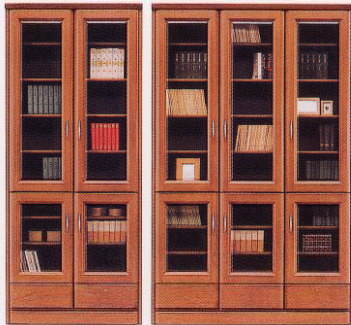

90書棚 (I) (重ね)
W890×D460×H2100
上代価格 ¥168,000
税込価格 ¥176,400

135書棚 (I) (重ね)
W1310×D460×H2100
上代価格 ¥212,000
税込価格 ¥222,600

80書棚 (II) (重ね)
W800×D460×H1950
上代価格 ¥146,000
税込価格 ¥153,300

120書棚 (II) (重ね)
W1170×D460×H1950
上代価格 ¥190,000
税込価格 ¥199,500

90書棚 (I) (重ね)
W890×D460×H2100
上代価格 ¥168,000
税込価格 ¥176,400

135書棚 (I) (重ね)
W1310×D460×H2100
上代価格 ¥212,000
税込価格 ¥222,600

80書棚 (II) (重ね)
W800×D460×H1950
上代価格 ¥146,000
税込価格 ¥153,300

120書棚 (II) (重ね)
W1170×D460×H1950
上代価格 ¥190,000
税込価格 ¥199,500

落ち着きと大人の雰囲気大切に

Brown Color

自然の色合いをそのまま

Light Color