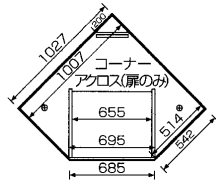

アクロス

材質：ロジボールパイン材

- うづくり ●箱組 ●ベタ底
- 天厚60mm ●底板強化12mm
- 奥深タイプ
- 引出し全段フルオープンレール付
- ※ 1 2 3 は仕様が異なります。

1 100コーナーTV (H)
W1000×D600×H1780
TVスペース:W915×D575×H595
小引:W400×D335×H125
標準価格 ¥135,000
販売価格 ¥141,750
才数/39.5

2 100コーナーTV (M)
W1000×D600×H1580
TVスペース:W915×D575×H595
小引:W400×D335×H125
標準価格 ¥125,000
販売価格 ¥131,250
才数/35.1

3 100コーナーTV (L)
W1000×D600×H1180
TVスペース:W915×D575×H605
小引:W400×D335×H125
標準価格 ¥90,000
販売価格 ¥94,500
才数/26.2

4 コーナー2段
W1030×D1030×H530
標準価格 ¥74,000
販売価格 ¥77,700
才数/20.8

5 コーナー3段
W1030×D1030×H760
大引:W570×D465×H165
標準価格 ¥91,000
販売価格 ¥95,550
才数/29.8

6 コーナー4段
W1030×D1030×H940
中引:W260×D465×H125
大引:W570×D465×H165
標準価格 ¥114,000
販売価格 ¥119,700
才数/36.9