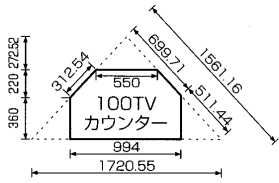

アクロス

材質：ロジボールパイン材

- うづくり ●箱組 ●ベタ底
- 天厚60mm ●底板強化12mm
- 奥深タイプ
- 引出し全段フルオープンレール付
- ※ 1 2 3 は仕様が異なります。

1 100コーナーTV (H)
W1000×D600×H1780
TVスペース:W915×D575×H595
小引:W400×D335×H125
標準価格 ¥135,000
販売価格 ¥141,750
才数/39.5

2 100コーナーTV (M)
W1000×D600×H1580
TVスペース:W915×D575×H595
小引:W400×D335×H125
標準価格 ¥125,000
販売価格 ¥131,250
才数/35.1

3 100コーナーTV (L)
W1000×D600×H1180
TVスペース:W915×D575×H605
小引:W400×D335×H125
標準価格 ¥90,000
販売価格 ¥94,500
才数/26.2

4 コーナー2段
W1030×D1030×H530
標準価格 ¥74,000
販売価格 ¥77,700
才数/20.8

5 コーナー3段
W1030×D1030×H760
大引:W570×D465×H165
標準価格 ¥91,000
販売価格 ¥95,550
才数/29.8

6 コーナー4段
W1030×D1030×H940
中引:W260×D465×H125
大引:W570×D465×H165
標準価格 ¥114,000
販売価格 ¥119,700
才数/36.9